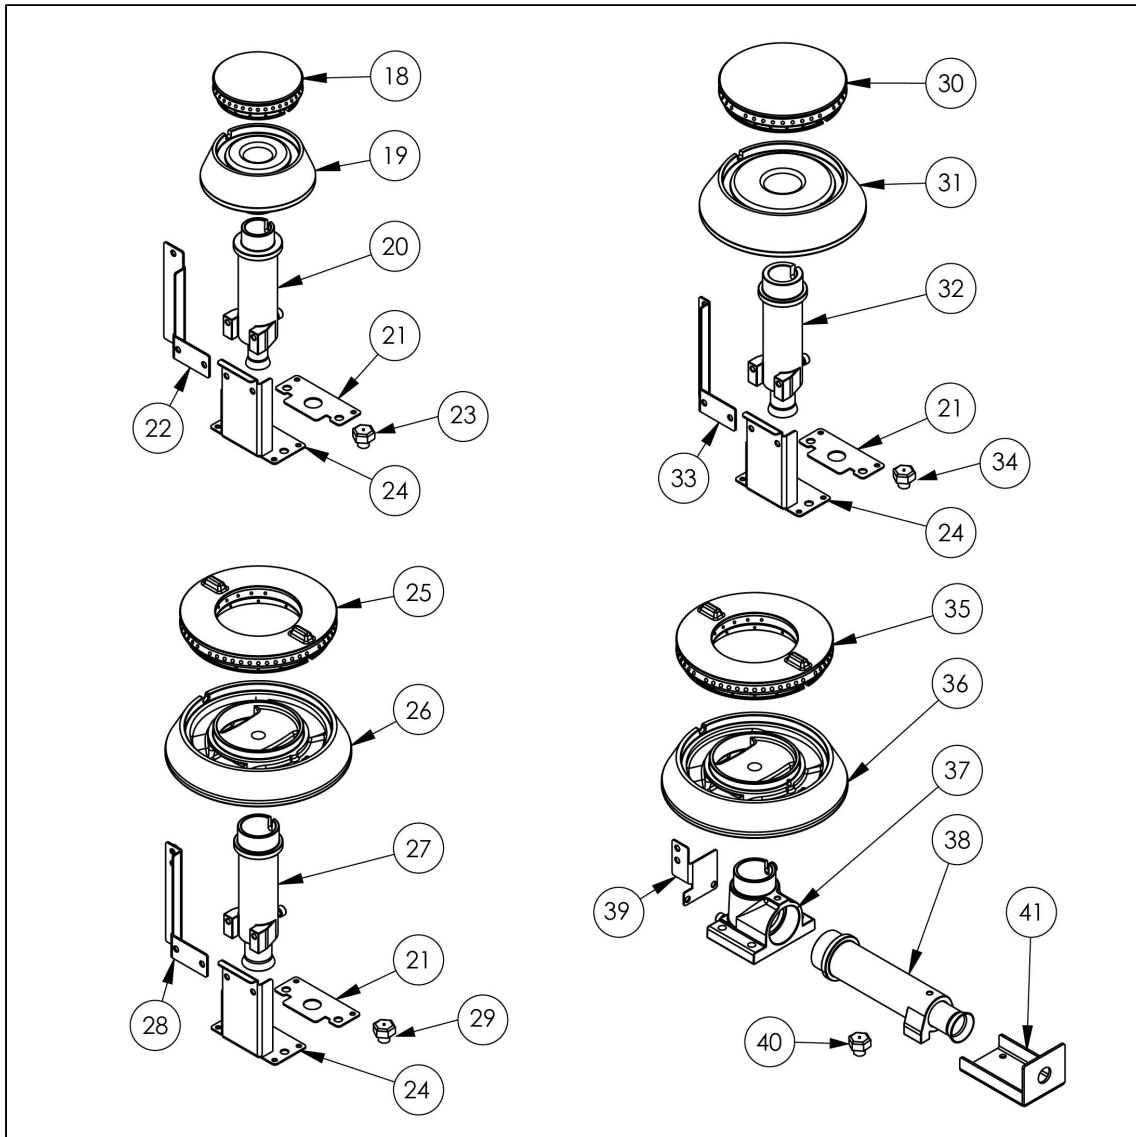

kuchnia gazowa, 6-palnikowa, 700 mm, 36.5 kW, G30

Kod katalogowy: 979623

Nr cz ci (V nr rys.-nr cz ci z rysunku)	Nazwa	Kod
V979623V03-01	Korpus	
V979623V03-02	Termopara 600	C008081
V979623V03-03	Ruszt 300x335	C009045
V979623V03-04	Rura miedziana fi6	
V979623V03-05	Rura miedziana fi10	
V979623V03-06	Termopara 800	C009004
V979623V03-07	Stopka 40x40	C001991
V979623V03-08	Misa lewa	C010501
V979623V03-09	Misa rodkowa	C010871
V979623V03-10	Misa prawa	C010870
V979623V03-11	Zawór	C008801
V979623V03-12	Kolektor	
V979623V03-13	Kolano	C009080
V979623V03-14	Pokr tło	C011161
V979623V03-15	Nakr tka	C010733
V979623V03-16	Palnik pilota	C008078
V979623V03-17	Dysza pilota	C010444
V979623V03-18	Korona palnika 3.5kW	C009051
V979623V03-19	Korpus palnika 3.5kW	C009052
V979623V03-20	In ektor 3.5kW	
V979623V03-21	Wzmocnienie wspornika palnika pionowego	
V979623V03-22	Wspornik pilota 3.5 kW	
V979623V03-23	Dysza palnika 3,5 kW	C007535
V979623V03-24	Wspornik podstawy dyszy	C009079
V979623V03-25	Korona palnika 5kW	C009053
V979623V03-26	Korpus palnika 5kW	C009054
V979623V03-27	In ektor 5kW	C010161
V979623V03-28	Wspornik pilota 5 kW	
V979623V03-29	Dysza palnika 5 kW	C007536
V979623V03-30	Korona palnika 7kW	C009040
V979623V03-31	Korpus palnika 7kW	C009027
V979623V03-32	In ektor 7kW	C009168
V979623V03-33	Wspornik pilota 7 kW	
V979623V03-34	Dysza palnika 7 kW	C007537
V979623V03-35	Korona palnika 9kW	C009991
V979623V03-36	Korpus palnika 9kW	C009992
V979623V03-37	Kolano palnika 9kW	C009059
V979623V03-38	In ektor 9kW	
V979623V03-39	Wspornik pilota 9kW	
V979623V03-40	Dysza palnika 9 kW	C007108
V979623V03-41	Wspornik podstawy dyszy 9 kW	