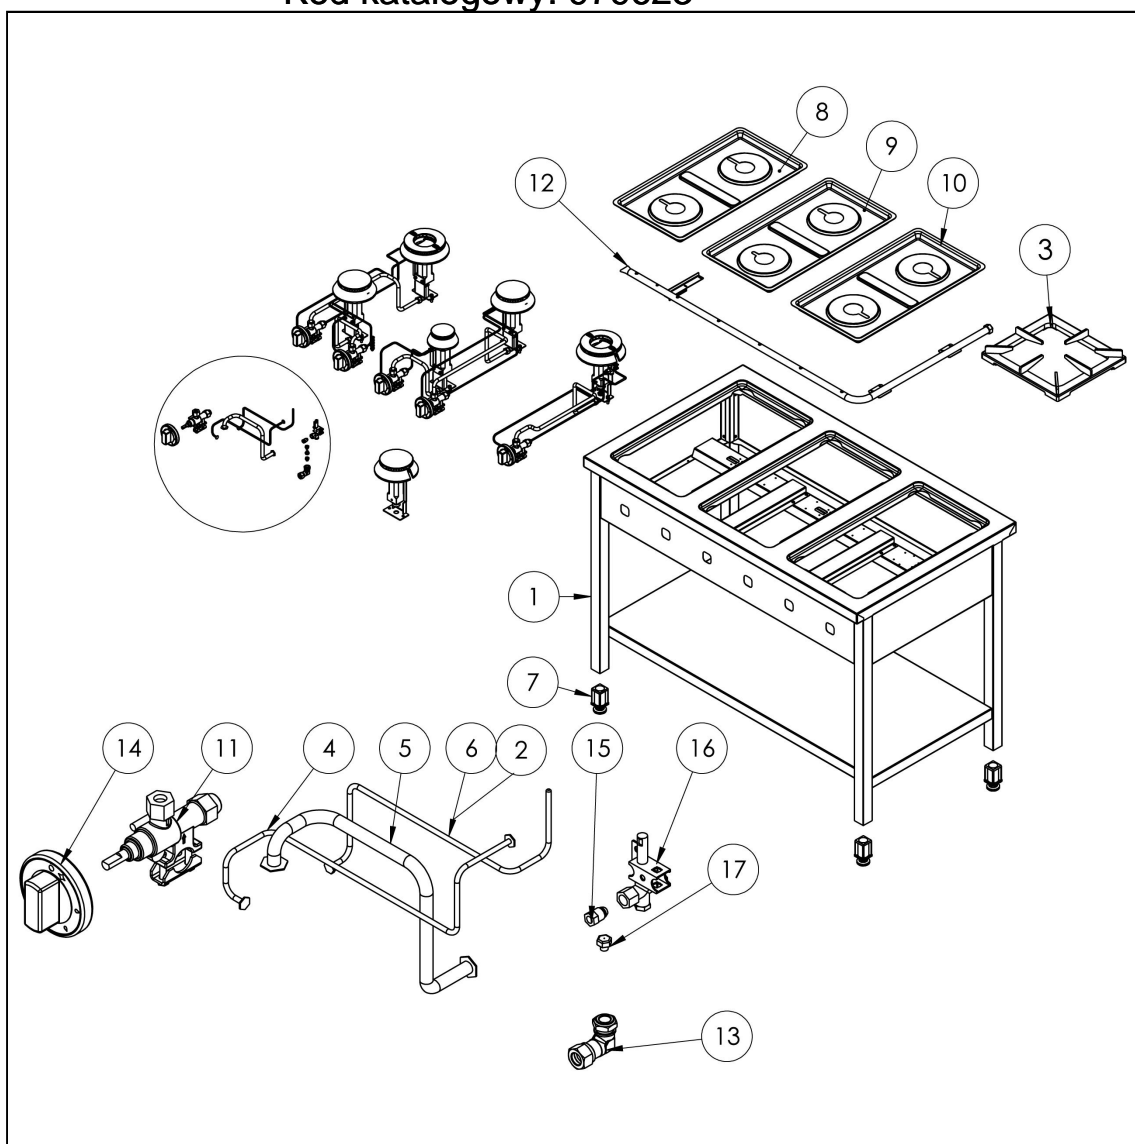

kuchnia gazowa, 6-palnikowa, 700 mm, 36.5 kW, G30

Kod katalogowy: 979623

Nr cz ci (V nr rys.-nr cz ci z rysunku)	Nazwa	Kod
V979623V03-01	Korpus	
V979623V03-02	Termopara 600	C008081
V979623V03-03	Ruszt 300x335	C009045
V979623V03-04	Rura miedziana fi6	
V979623V03-05	Rura miedziana fi10	
V979623V03-06	Termopara 800	C009004
V979623V03-07	Stopka 40x40	C001991
V979623V03-08	Misa lewa	C010501
V979623V03-09	Misa rodkowa	C010871
V979623V03-10	Misa prawa	C010870
V979623V03-11	Zawór	C008801
V979623V03-12	Kolektor	
V979623V03-13	Kolano	C009080
V979623V03-14	Pokr tło	C011161
V979623V03-15	Nakr tka	C010733
V979623V03-16	Palnik pilota	C008078
V979623V03-17	Dysza pilota	C010444
V979623V03-18	Korona palnika 3.5kW	C009051
V979623V03-19	Korpus palnika 3.5kW	C009052
V979623V03-20	In ektor 3.5kW	
V979623V03-21	Wzmocnienie wspornika palnika pionowego	
V979623V03-22	Wspornik pilota 3.5 kW	
V979623V03-23	Dysza palnika 3,5 kW	C007535
V979623V03-24	Wspornik podstawy dyszy	C009079
V979623V03-25	Korona palnika 5kW	C009053
V979623V03-26	Korpus palnika 5kW	C009054
V979623V03-27	In ektor 5kW	C010161
V979623V03-28	Wspornik pilota 5 kW	
V979623V03-29	Dysza palnika 5 kW	C007536
V979623V03-30	Korona palnika 7kW	C009040
V979623V03-31	Korpus palnika 7kW	C009027
V979623V03-32	In ektor 7kW	C009168
V979623V03-33	Wspornik pilota 7 kW	
V979623V03-34	Dysza palnika 7 kW	C007537
V979623V03-35	Korona palnika 9kW	C009991
V979623V03-36	Korpus palnika 9kW	C009992
V979623V03-37	Kolano palnika 9kW	C009059
V979623V03-38	In ektor 9kW	
V979623V03-39	Wspornik pilota 9kW	
V979623V03-40	Dysza palnika 9 kW	C007108
V979623V03-41	Wspornik podstawy dyszy 9 kW	